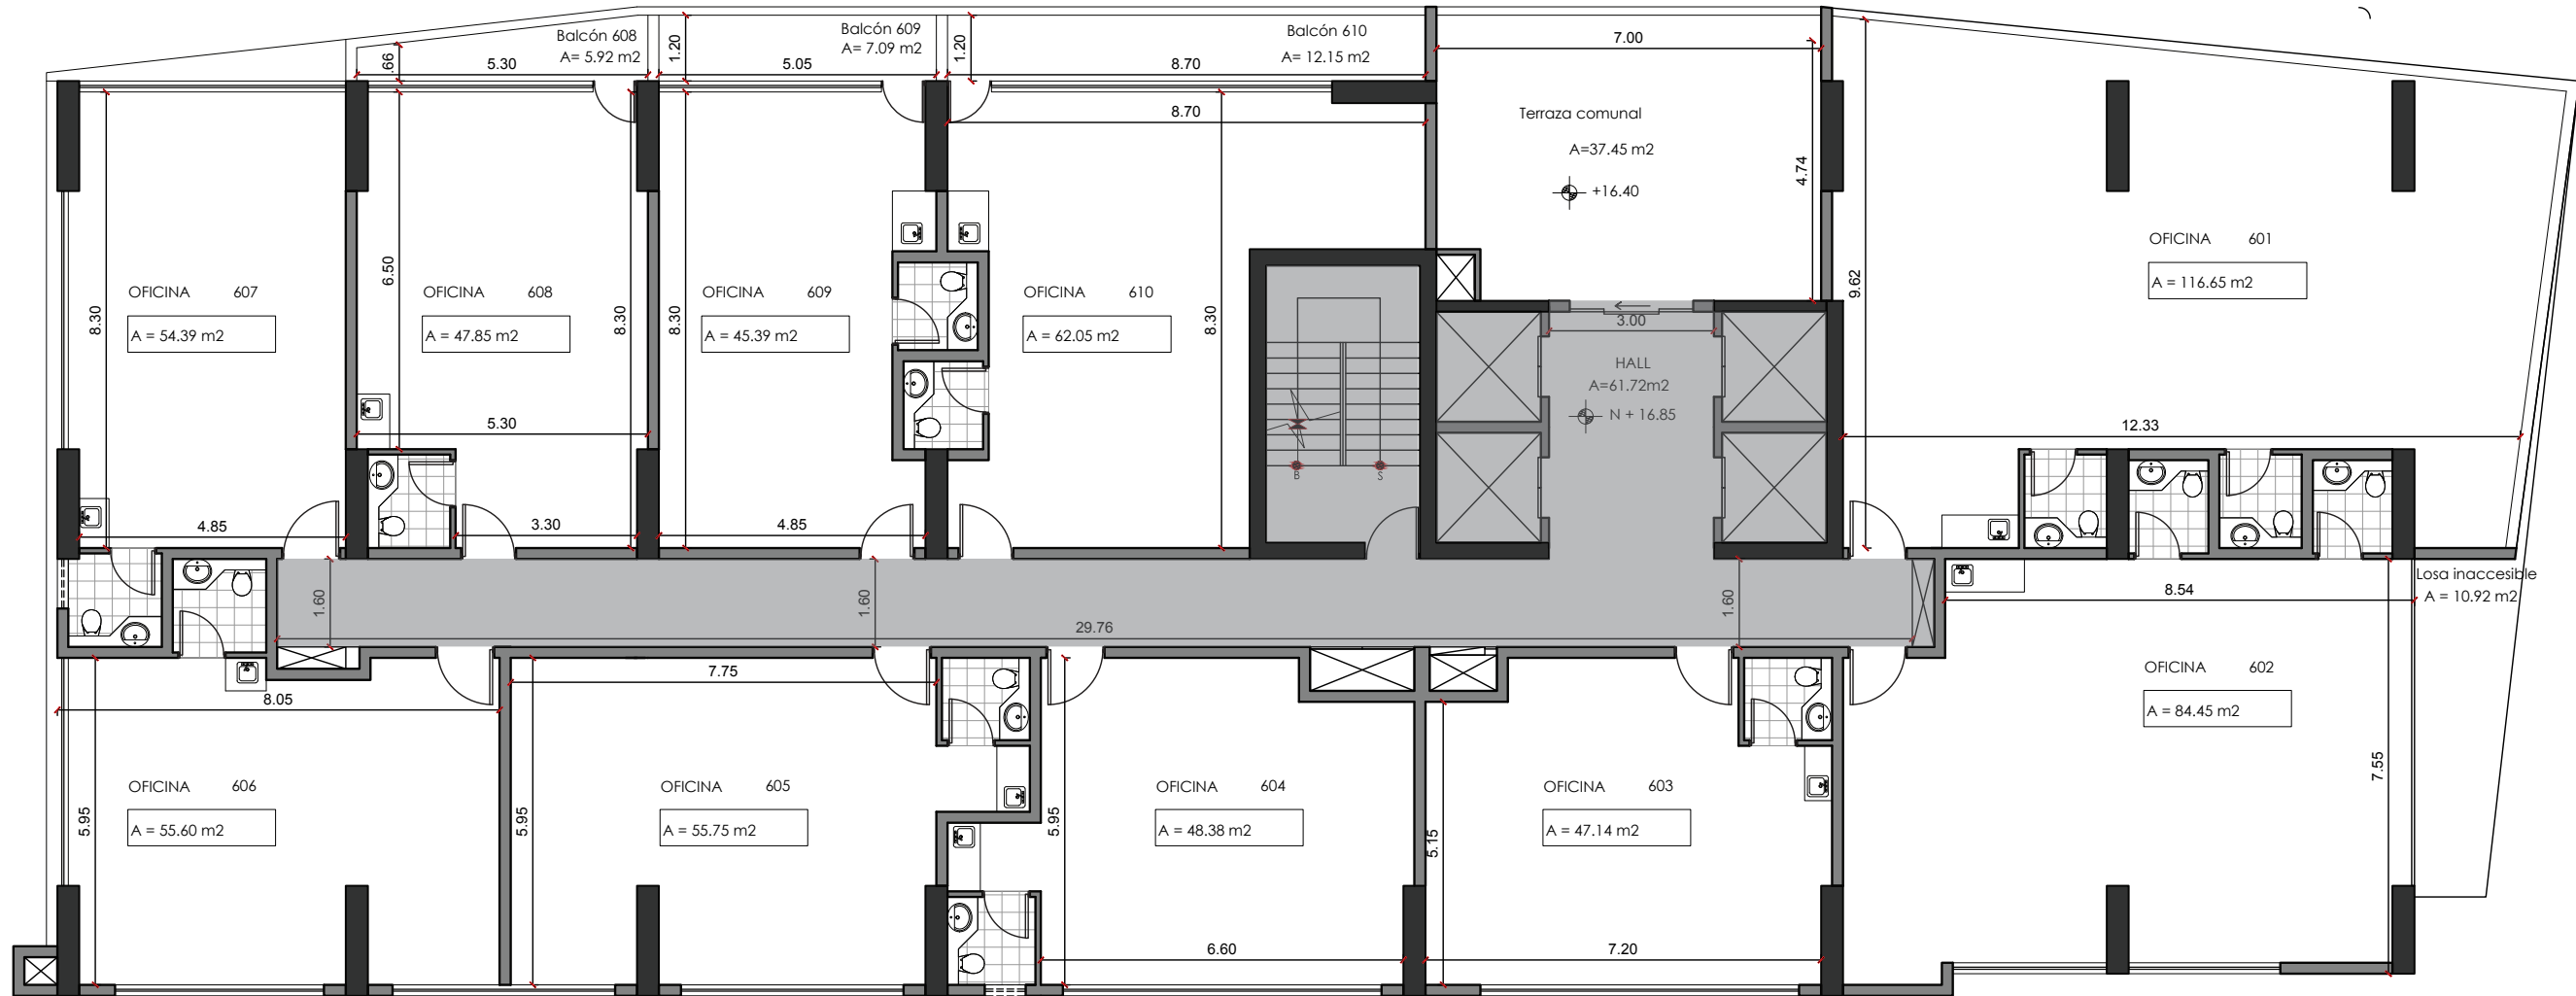

CALLE GUAYAS

AV. AMAZONAS

PISO 6
617,65 M2

Av. de los Shyris N34-152 y Holanda - Edificio Shyris Center - Piso 16
acventas@alvarezbravo.com.ec
394.6960 / 0994.936.600

www.alvarezbravo.com.ec