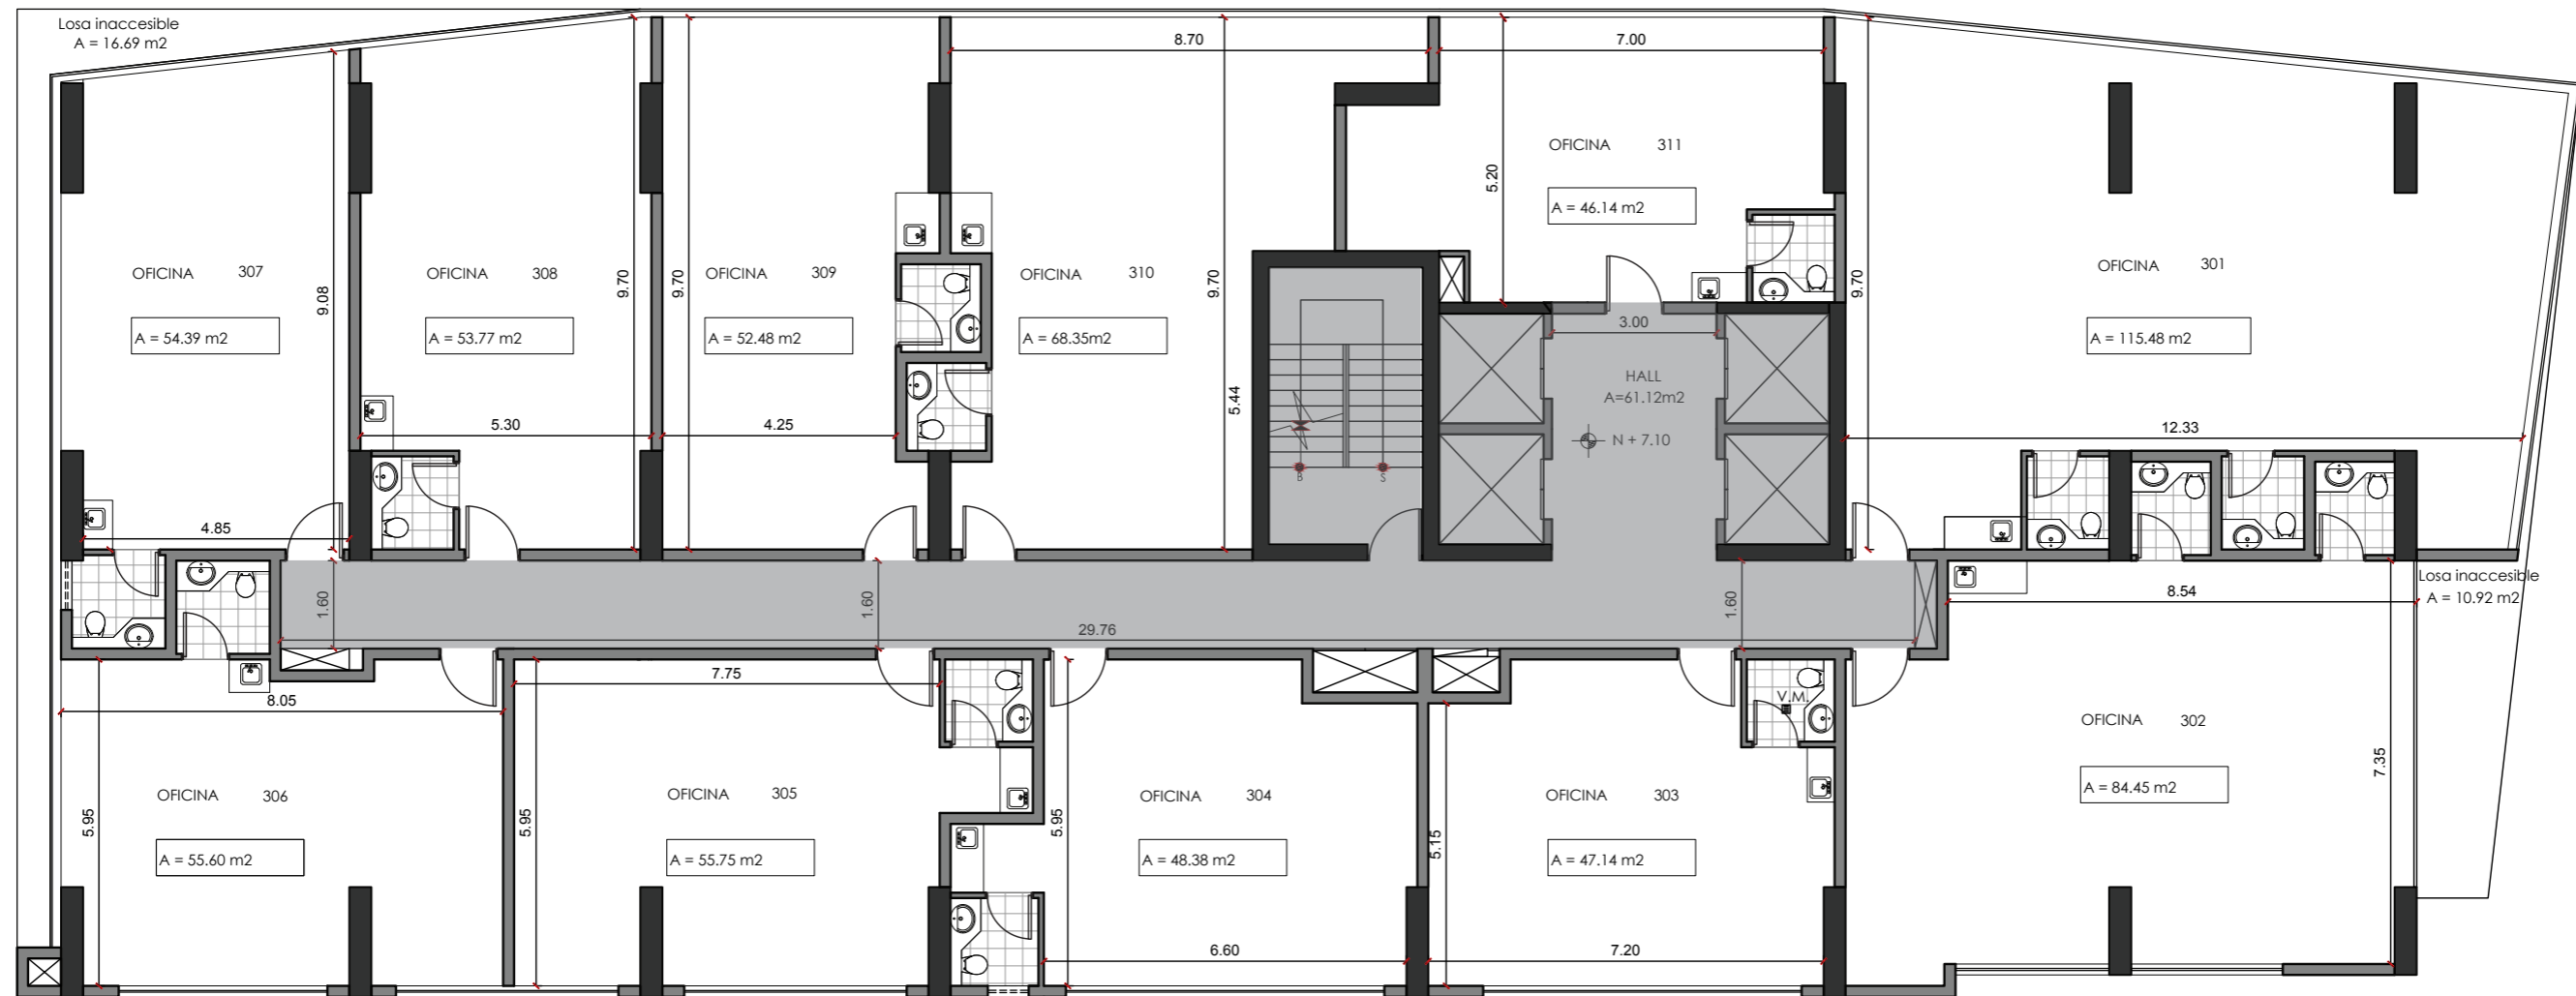

CALLE GUAYAS

AV. AMAZONAS

PISO 3
681,93 M2

**ALVAREZ
BRAVO**
CONSTRUCTORES

Av. de los Shyris N34-152 y Holanda - Edificio Shyris Center - Piso 16
acventas@alvarezbravo.com.ec
394.6960 / 0994.936.600

www.alvarezbravo.com.ec